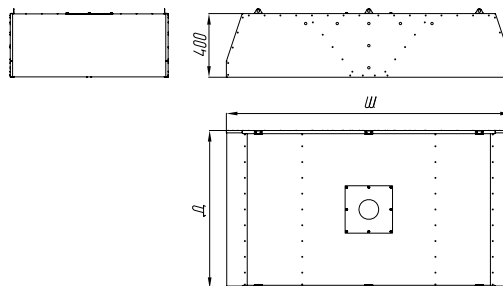

Серия	Габариты (ДхШхВ), мм	Логистическая информация			
		Масса, кг	Масса с упаковкой, кг	Объем упаковки, м ³	Размер коробки (ДхШхВ)
					
ЗВПВ-10/10Н	1000x1005x405	Не более 38	42,5	0,5	1040x1025x465
ЗВПВ-12/10Н	1200x1005x405	Не более 45	47	0,6	1240x1025x465
ЗВПВ-12/12Н	1200x1205x405	Не более 55	57,7	0,7	1240x1225x465
ЗВПВ-16/12Н	1600x1205x405	Не более 63	62	0,8	1640x1225x465

ЗОНТЫ ПРИСТЕННЫЕ ВЫТЯЖНЫЕ

Серия	Габариты (ДхШхВ), мм	Логистическая информация			
		Масса, кг	Масса с упаковкой, кг	Объем упаковки, м ³	Размер коробки (ДхШхВ)
					
ЗВВ-10/10Н	1000x1005x405	Не более 36	39,5	0,5	1040x1025x465
ЗВВ-12/10Н	1200x1005x405	Не более 40	43	0,6	1240x1025x465
ЗВВ-12/12Н	1200x1205x405	Не более 48	54	0,7	1240x1225x465
ЗВВ-16/12Н	1600x1205x405	Не более 55	58	0,8	1640x1225x465

ЗОНТЫ ВЕНТИЛЯЦИОННЫЕ

ВЕНТИЛЯЦИОННЫЕ ЗОНТЫ ОСТРОВНЫЕ ПРИТОЧНО-ВЫТЯЖНЫЕ

Серия	Габариты (ДхШхВ), мм	Логистическая информация			
		Масса, кг	Масса с упаковкой, кг	Объем упаковки, м ³	Размер коробки (ДхШхВ)
					
ЗВПВ-О-10/18Н	1000x1805x405	50,8	88,5	1,1	1840x490x1155
ЗВПВ-О-16/21Н	1600x2105x405	79,6	134	1,85	2155x490x1755

ВЕНТИЛЯЦИОННЫЕ ЗОНТЫ ОСТРОВНЫЕ ВЫТЯЖНЫЕ

Серия	Габариты (ДхШхВ), мм	Логистическая информация			
		Масса, кг	Масса с упаковкой, кг	Объем упаковки, м ³	Размер коробки (ДхШхВ)
					
ЗВВ-О-10/18Н	1000x1805x405	64,3	75	1,1	1840x490x115
ЗВВ-О-16/21Н	1600x2105x405	101,7	112	1,85	1840x490x115