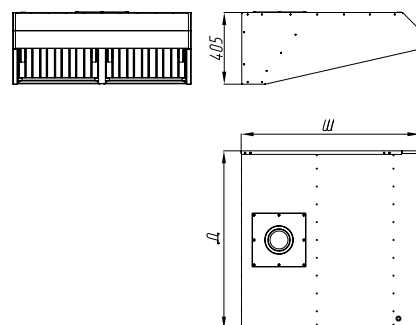

Серия	Габариты (ДхШхВ), мм	Логистическая информация			
		Масса, кг	Масса с упаковкой, кг	Объем упаковки, м ³	Размер коробки (ДхШхВ)
					
ЗВПВ-10/10Н	1000x1005x405	Не более 38	42,5	0,5	1040x1025x465
ЗВПВ-12/10Н	1200x1005x405	Не более 45	47	0,6	1240x1025x465
ЗВПВ-12/12Н	1200x1205x405	Не более 55	57,7	0,7	1240x1225x465
ЗВПВ-16/12Н	1600x1205x405	Не более 63	62	0,8	1640x1225x465

ЗОНТЫ ПРИСТЕННЫЕ ВЫТЯЖНЫЕ

Серия	Габариты (ДхШхВ), мм	Логистическая информация			
		Масса, кг	Масса с упаковкой, кг	Объем упаковки, м ³	Размер коробки (ДхШхВ)
					
ЗВВ-10/10Н	1000x1005x405	Не более 36	39,5	0,5	1040x1025x465
ЗВВ-12/10Н	1200x1005x405	Не более 40	43	0,6	1240x1025x465
ЗВВ-12/12Н	1200x1205x405	Не более 48	54	0,7	1240x1225x465
ЗВВ-16/12Н	1600x1205x405	Не более 55	58	0,8	1640x1225x465