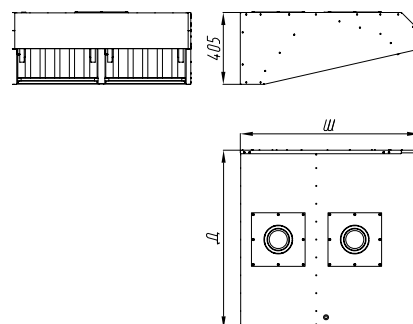

Серия	Габариты (ДхШхВ), мм	Логистическая информация			
		Масса, кг	Масса с упаковкой, кг	Объем упаковки, м ³	Размер коробки (ДхШхВ)
					
ЗВПВ-10/10Н	1000x1005x405	Не более 38	42,5	0,5	1040x1025x465
ЗВПВ-12/10Н	1200x1005x405	Не более 45	47	0,6	1240x1025x465
ЗВПВ-12/12Н	1200x1205x405	Не более 55	57,7	0,7	1240x1225x465
ЗВПВ-16/12Н	1600x1205x405	Не более 63	62	0,8	1640x1225x465

ЗОНТЫ ПРИСТЕННЫЕ ВЫТЯЖНЫЕ

Серия	Габариты (ДхШхВ), мм	Логистическая информация			
		Масса, кг	Масса с упаковкой, кг	Объем упаковки, м ³	Размер коробки (ДхШхВ)
					
ЗВВ-10/10Н	1000x1005x405	Не более 36	39,5	0,5	1040x1025x465
ЗВВ-12/10Н	1200x1005x405	Не более 40	43	0,6	1240x1025x465
ЗВВ-12/12Н	1200x1205x405	Не более 48	54	0,7	1240x1225x465
ЗВВ-16/12Н	1600x1205x405	Не более 55	58	0,8	1640x1225x465