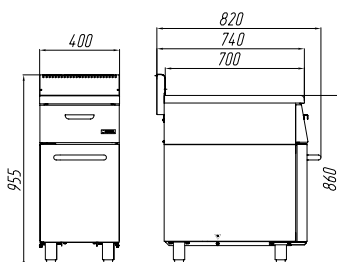

#### ПОВЕРХНОСТЬ РАБОЧАЯ РП-4/7Н

Общая информация	
Серия	ПРОФИ
Материал: фронтальная часть, столешница, воздуховод	нерж. сталь AISI-304
Габариты (ДхШхВ (с вытяжкой)), мм	400x700(740)x860(955)
Рабочая поверхность	
Размер рабочей поверхности, мм	400x700
Площадь рабочей поверхности, м <sup>2</sup>	0,28
Комплектация	
Нейтральный шкаф с дверцей, выдвижной ящик	
Дополнительная информация	
Регулируемые по высоте ножки	