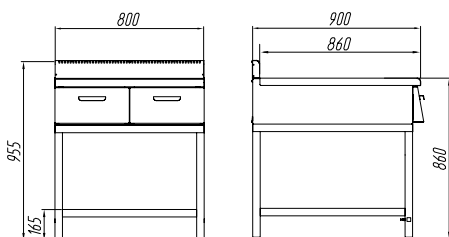

ПОВЕРХНОСТЬ РАБОЧАЯ РП-8/9О

Общая информация	
Серия	ЭКОНОМ
Материал: столешница, выдвижные ящики каркас и полка	нерж. сталь AISI-304 оцинкованная сталь с порошковой покраской
Габариты (ДхШхВ (с вытяжкой)), мм	800x860(900)x860(955)
Рабочая поверхность	
Размер рабочей поверхности, мм	800x860
Площадь рабочей поверхности, м²	0,69
Комплектация	
Открытая полка, 2 выдвижных ящика	
Дополнительная информация	
Регулируемые по высоте ножки	

Логистическая информация

Упаковка:
деревянные поддон и каркас, короб из картона
ДхШхВ = 930x1160x1120 мм