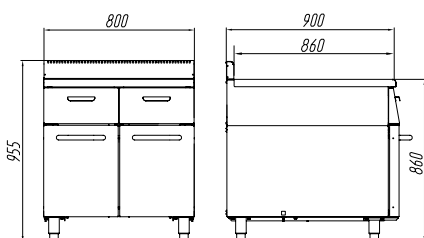

ТЕПЛОВОЕ ОБОРУДОВАНИЕ

900 ЛИНИЯ

ПОВЕРХНОСТИ РАБОЧИЕ

ПОВЕРХНОСТЬ РАБОЧАЯ РП-8/9Н

Общая информация	
Серия	ПРОФИ
Материал: столешница, фронтальная часть, выдвижные ящики, воздуховод боковые панели	нерж. сталь AISI-304 оцинкованная сталь с порошковой покраской
Габариты (ДхШхВ (с вытяжкой)), мм	800x860(900)x860(955)
Рабочая поверхность	
Размер рабочей поверхности, мм	800x860
Площадь рабочей поверхности, м²	0,69
Комплектация	
Нейтральный шкаф с двумя дверцами, два выдвижных ящика	
Дополнительная информация	
Регулируемые по высоте ножки	

Логистическая информация

Упаковка:
деревянные поддон и каркас, короб из картона
ДхШхВ = 930x1160x1120 мм