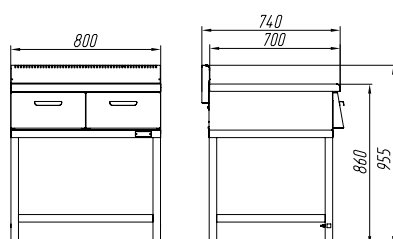

#### ПОВЕРХНОСТЬ РАБОЧАЯ РП-8/7Н

Общая информация	
Серия	ПРОФИ
Материал: фронтальная часть, столешница, воздуховод	нерж. сталь AISI-304
Габариты (ДхШхВ (с вытяжкой)), мм	800x700(740)x860(955)
Рабочая поверхность	
Размер рабочей поверхности, мм	800x700
Площадь рабочей поверхности, м <sup>2</sup>	0,56
Комплектация	
Нейтральный шкаф с двумя дверцами, два выдвижных ящика	
Дополнительная информация	
Регулируемые по высоте ножки	

#### Логистическая информация

Упаковка:  
деревянные поддон и каркас, короб из картона  
ДхШхВ = 930x936x1120 мм

#### ПОВЕРХНОСТЬ РАБОЧАЯ РП-8/7О

Общая информация	
Серия	ЭКОНОМ
Материал: выдвижные ящики, столешница, воздуховод каркас и полка	нерж. сталь AISI-304 оцинкованная сталь с порошковой покраской
Габариты (ДхШхВ (с вытяжкой)), мм	800x700(740)x860(955)
Рабочая поверхность	
Размер рабочей поверхности, мм	800x700
Площадь рабочей поверхности, м <sup>2</sup>	0,28
Комплектация	
Открытая полка, 2 выдвижных ящика	
Дополнительная информация	
Регулируемые по высоте ножки	