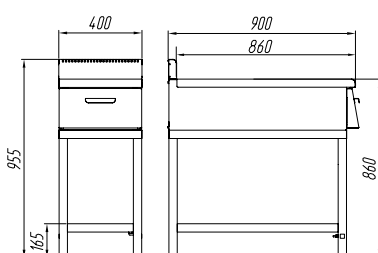

Общая информация	
Серия	ЭКОНОМ
Материал: столешница, выдвижной ящик, воздуховод каркас и полка	нерж. сталь AISI-304 оцинкованная сталь с порошковой покраской
Габариты (ДхШхВ (с вытяжкой)), мм	400x860(900)x860(955)
Рабочая поверхность	
Размер рабочей поверхности, мм	400x860
Площадь рабочей поверхности, м²	0,35
Комплектация	
Открытая полка, выдвижной ящик	
Дополнительная информация	
Регулируемые по высоте ножки	

Логистическая информация

Упаковка: деревянные поддон и каркас, короб из картона
ДхШхВ = 520x936x1145 мм