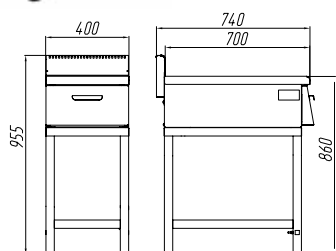

Общая информация	
Серия	ЭКОНОМ
Материал: выдвижной ящик, столешница, воздуховод каркас и полка	нерж. сталь AISI-304 оцинкованная сталь с порошковой покраской
Габариты (ДхШхВ (с вытяжкой)), мм	400x700(740)x860(955)
Рабочая поверхность	
Размер рабочей поверхности, мм	400x700
Площадь рабочей поверхности, м²	0,28
Комплектация	
Открытая полка, выдвижной ящик	
Дополнительная информация	
Регулируемые по высоте ножки	

Логистическая информация

Упаковка:
деревянные поддон и каркас, короб из картона
ДхШхВ = 520x936x1145 мм